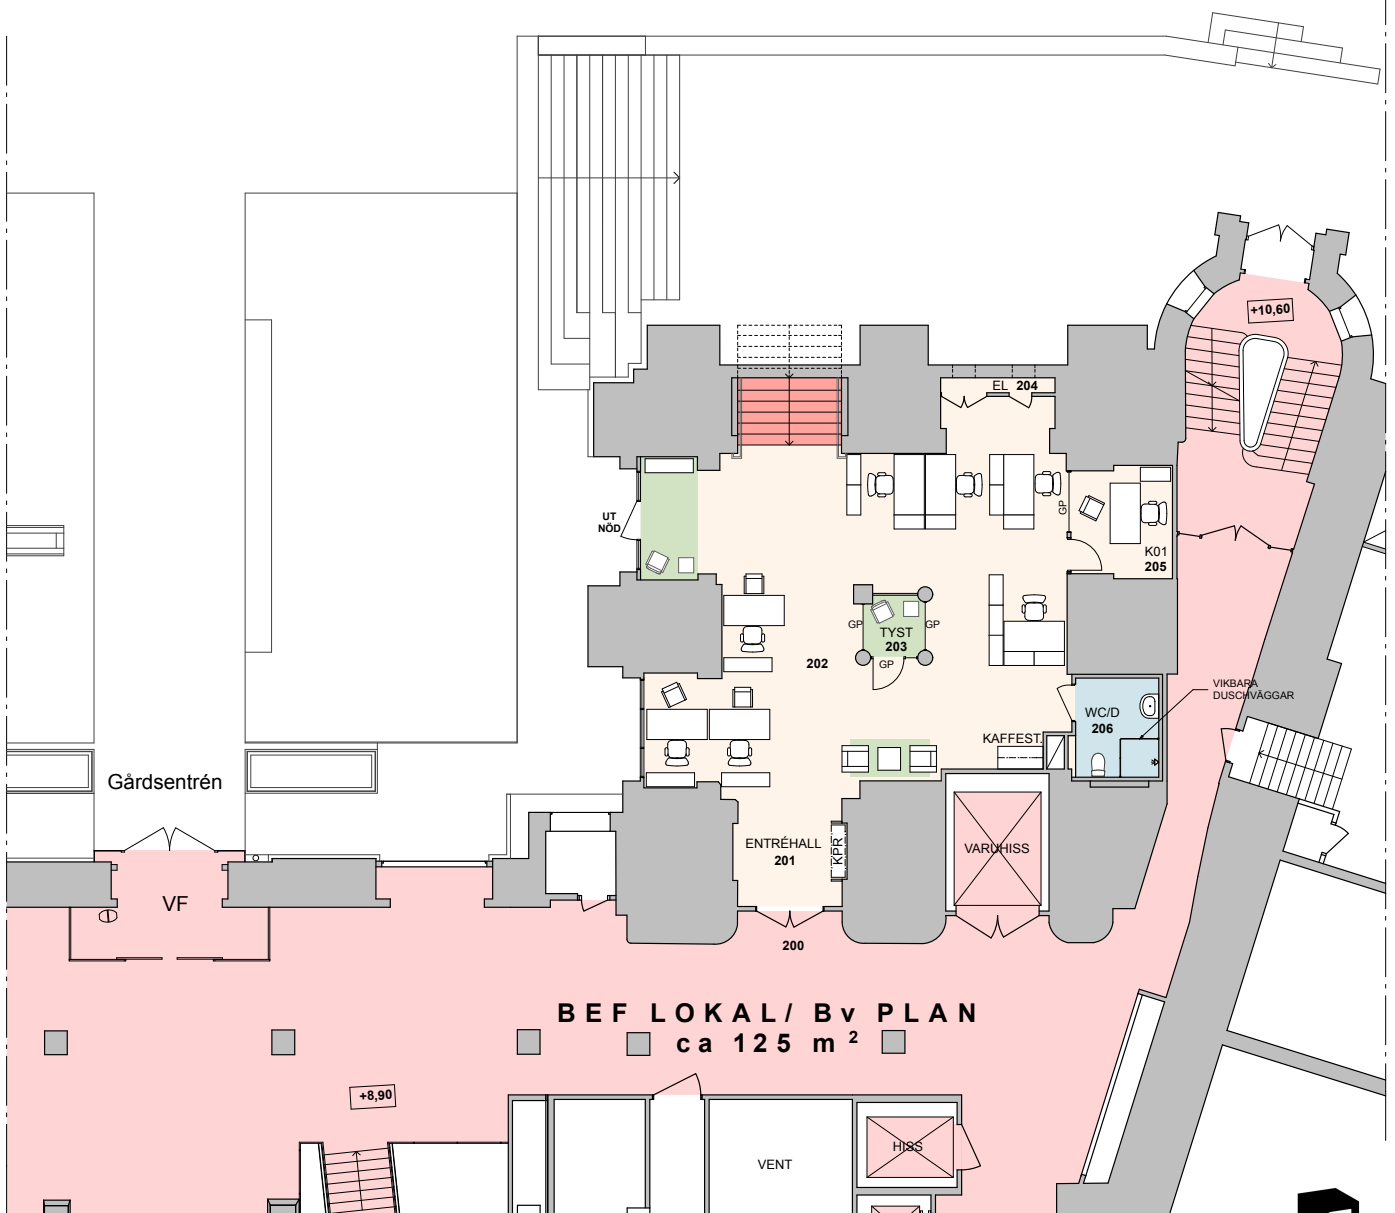

BEF LOKAL/ Kv PLAN 2
ca 75 m²

BEF LOKAL/ Bv PLAN
ca 125 m²

CONSIGNOR

MÜNCHENBRYGGERIET - FÖRSLAG TILL OMBYGGNAD AV LOKAL FÖR CONSIGNOR

25 SEPTEMBER, 2017 - ALT 4